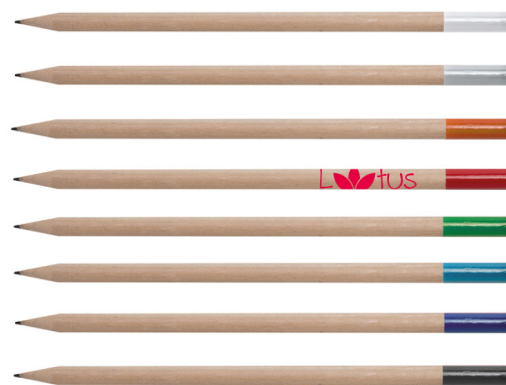

PR-97

MATITA LEGNO NATURALE CON TOP COLORATO ART. PR-97

matita con finitura colorata corpo acero fornite già temperate tecnica di stampa consigliata: serigrafica - tampografica - UV

Quantità	n° 200	n° 600	n° 1000	n° 2000	n° 3000 +
DIGITALE MULTICOLOR	€ 1,32	€ 1,22	€ 1,17	€ 1,12	€ 1,09
Quantità	n° 600	n° 1000	n° 2000	n° 3000	n° 5000 +
STAMPA 1 COLORE	€ 0,63	€ 0,54	€ 0,50	€ 0,48	€ 0,46
STAMPA 2 COLORI	€ 1,03	€ 0,86	€ 0,83	€ 0,79	€ 0,77

+ impianti e avviamenti macchine € 36,00 netti per OGNI diverso impianto utilizzato.