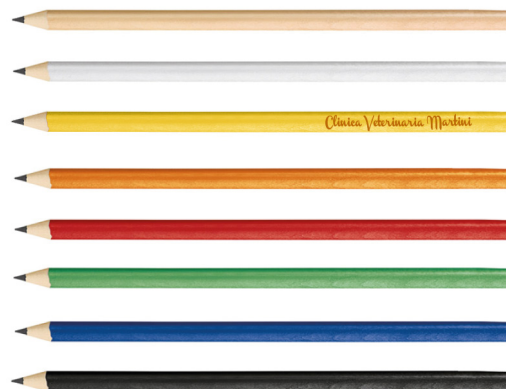

PR-90

MATITA FUSTO COLORATO, MINA HB CON PUNTA TEMPERATA ART. PR-90

Matita con fusto colorato, mina HB con punta temperata.

Quantità	n° 200	n° 600	n° 1000	n° 2000	n° 3000 +
DIGITALE MULTICOLOR	€ 1,32	€ 1,22	€ 1,17	€ 1,12	€ 1,09
Quantità	n° 600	n° 1000	n° 2000	n° 3000	n° 5000 +
STAMPA 1 COLORE	€ 0,63	€ 0,54	€ 0,50	€ 0,48	€ 0,46
STAMPA 2 COLORI	€ 1,03	€ 0,86	€ 0,83	€ 0,79	€ 0,77

+ impianti e avviamenti macchine € 36,00 netti per OGNI diverso impianto utilizzato.